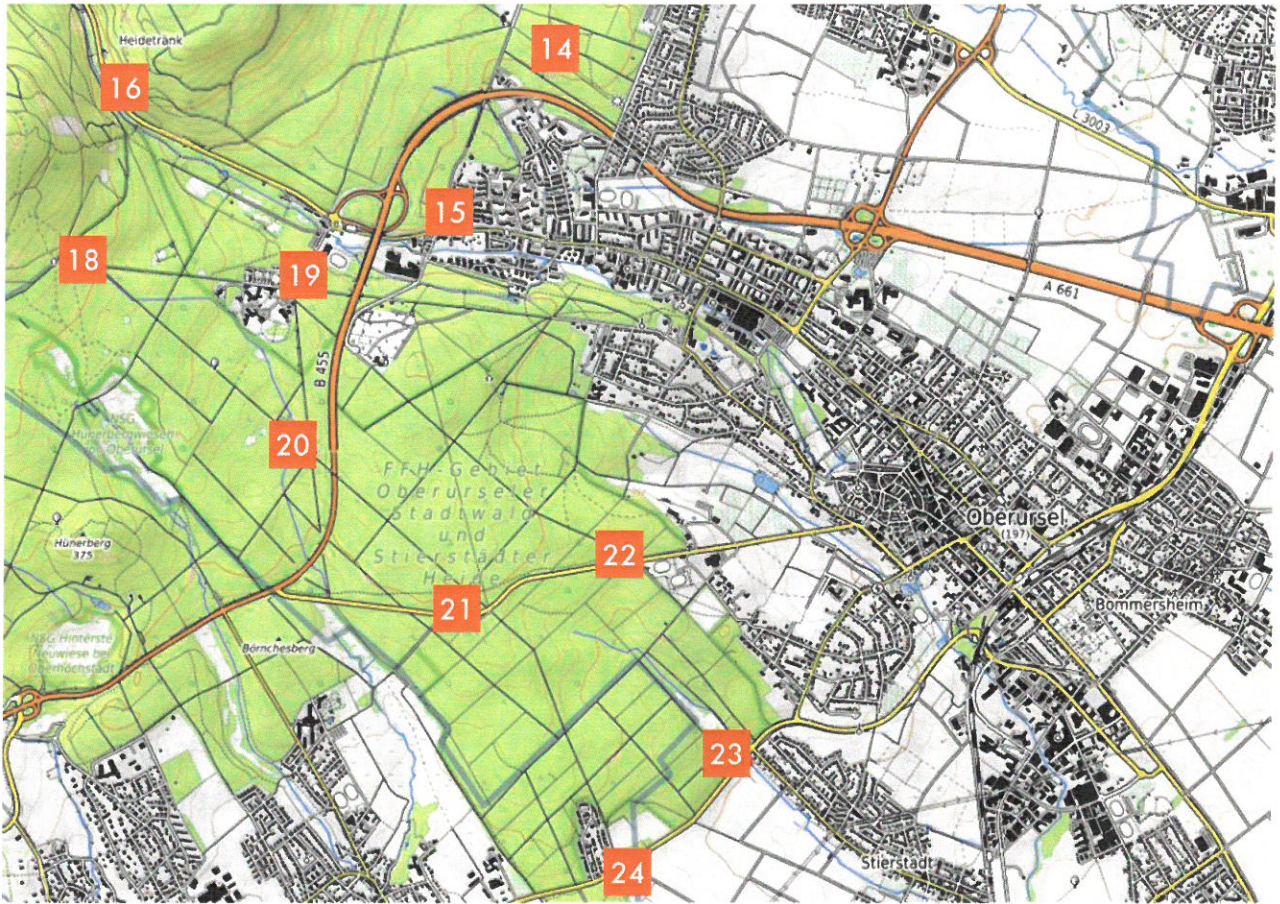

Rettungspunkte im Stadtwald Oberursel

- 14 Altes Forsthaus
- 15 Hotel Waldlust
- 16 Kannonenstraße/Oberer Maßbornweg
- 18 Emminghaushütte
- 19 Parkplatz Klinik Hohemark

- 20 Franzoseneck
- 21 Parkplatz Königsteiner Straße
- 22 Sportplatz Stierstädter Heide
- 23 Parkplatz Käsbachtal
- 24 Haltestelle Waldsiedlung Oberhöchstadt