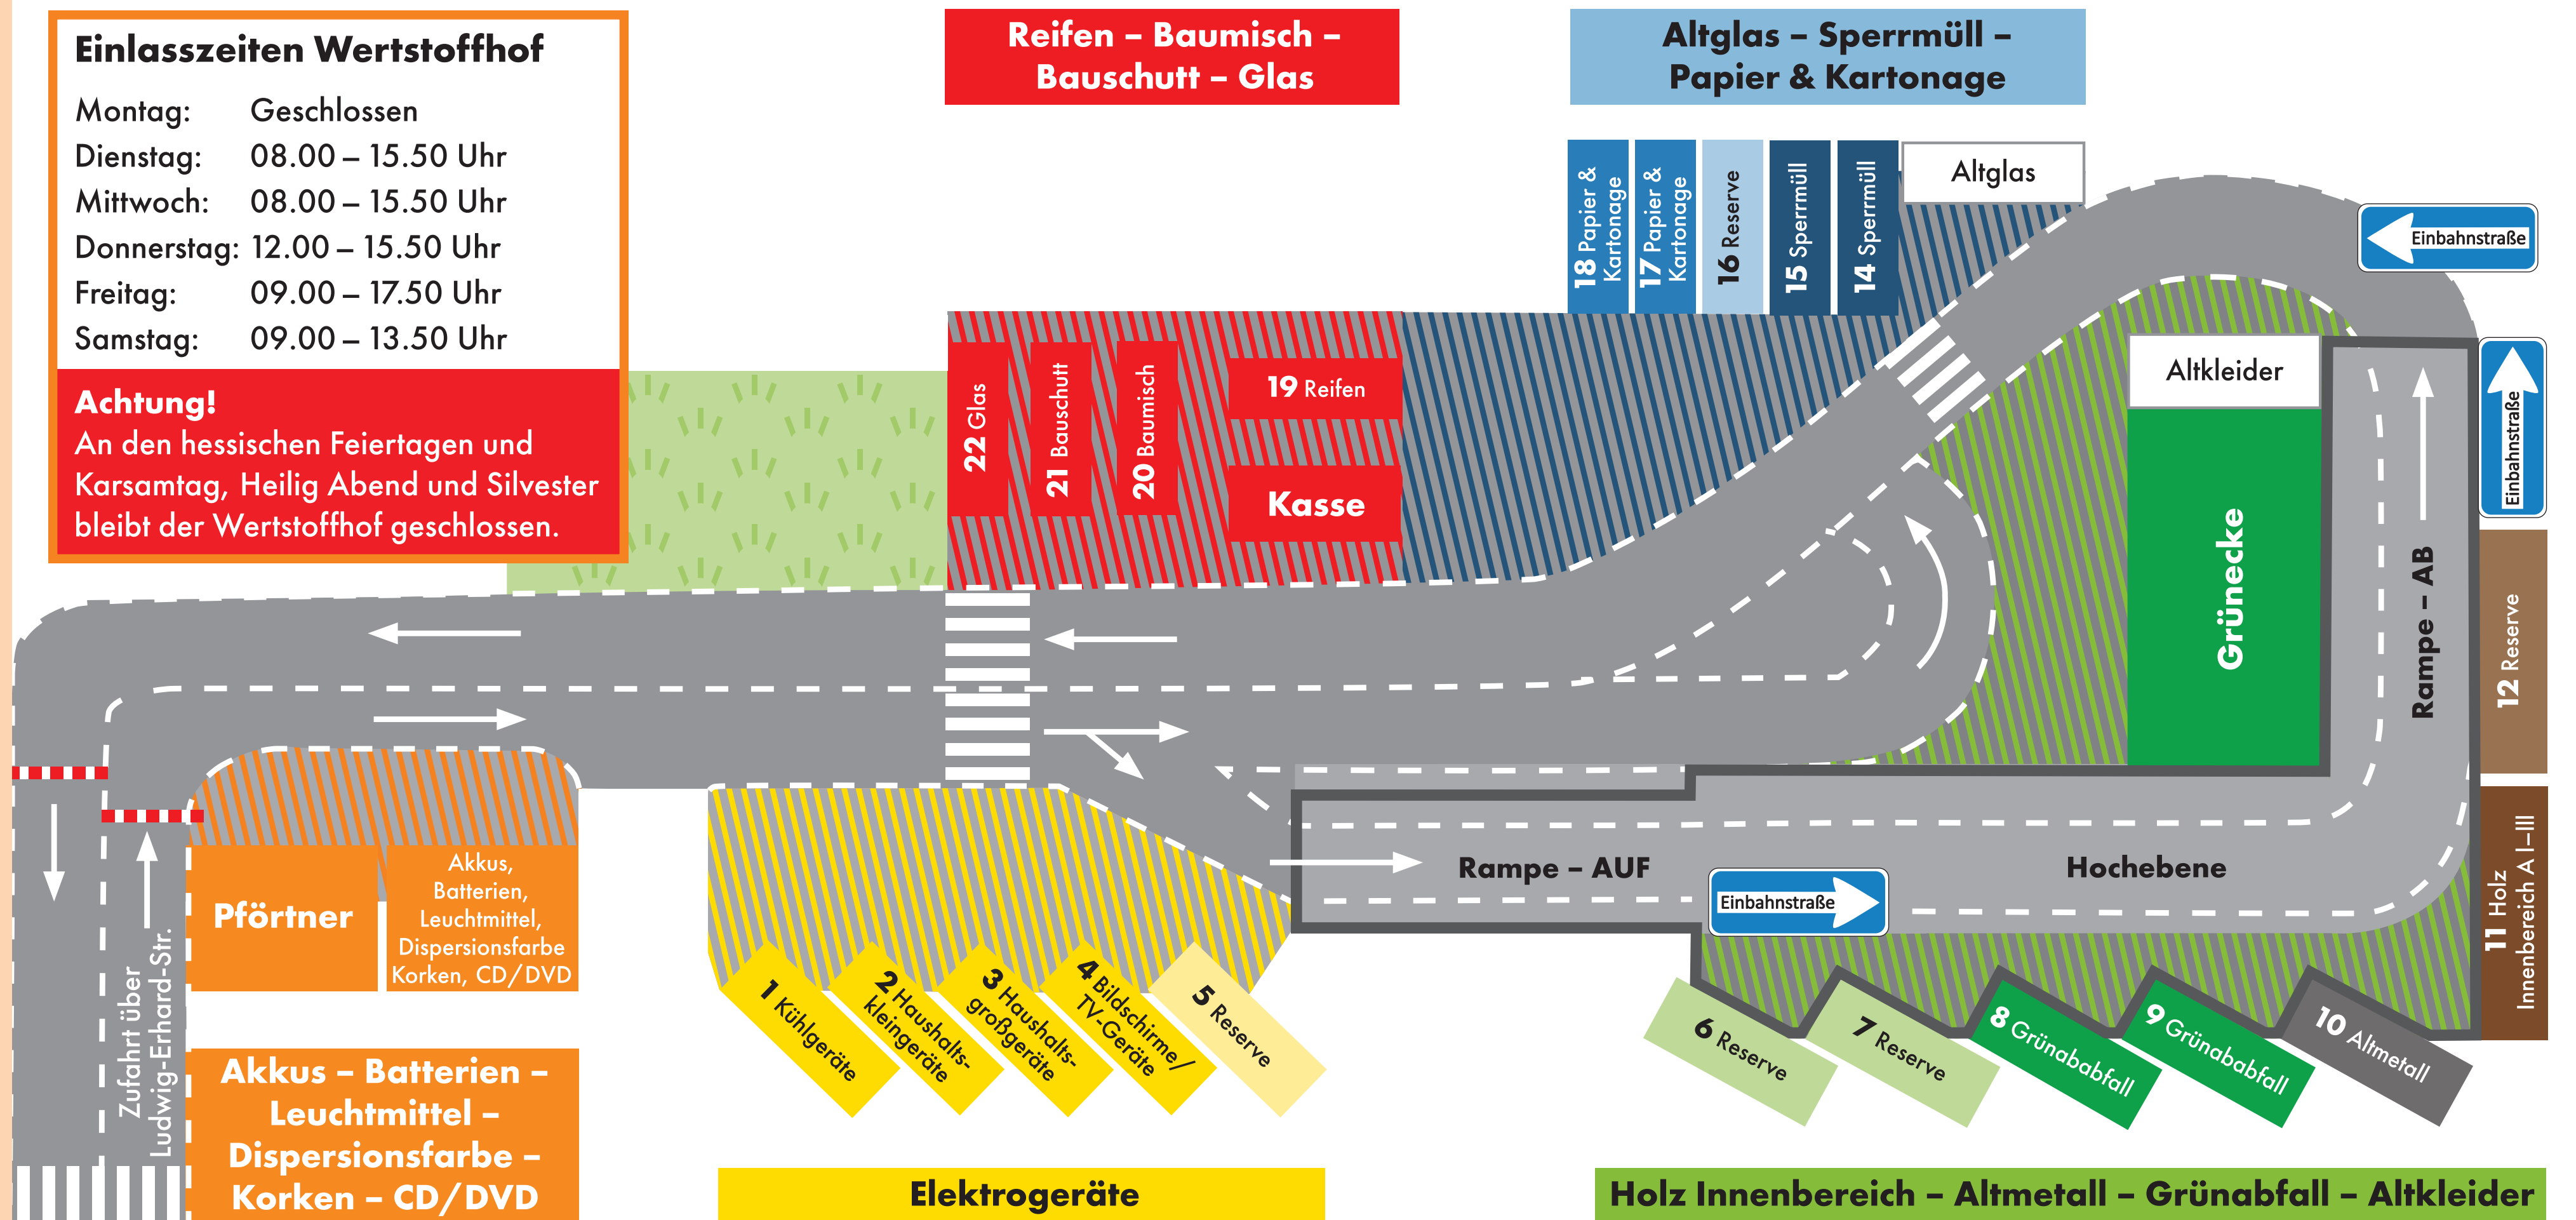

# BSO Wertstoffhof

## Einlasszeiten Wertstoffhof

Montag: Geschlossen  
 Dienstag: 08.00 – 15.50 Uhr  
 Mittwoch: 08.00 – 15.50 Uhr  
 Donnerstag: 12.00 – 15.50 Uhr  
 Freitag: 09.00 – 17.50 Uhr  
 Samstag: 09.00 – 13.50 Uhr

### Achtung!

An den hessischen Feiertagen und Karsamstag, Heilig Abend und Silvester bleibt der Wertstoffhof geschlossen.

**10**  
 Hier gilt die StVO

**Bereiche zum Entladen:**